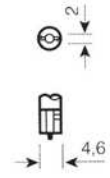

W2x4,6d
IEC 7004-94
DIN 49632 T1

Стандарт для патрона:
IEC 7005-94
DIN 49642 T2