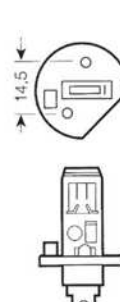

Стандарт для патрона:
IEC 7005-36
DIN 49642 T2

PX13,5s
IEC 7004-35
DIN 49640 T5

IEC 7005-35
DIN 49642 T5

P14,5s
IEC 7004-46
DIN 49738

IEC 7005-46
DIN 49739

PX14,5s

PX26d
IEC 7004-5-1

X511
IEC 7004-99
DIN 49640 T1