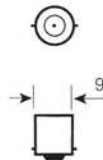

BA9s
IEC 7004-14
DIN 49715
IEC 7005-12
DIN 49642 T12