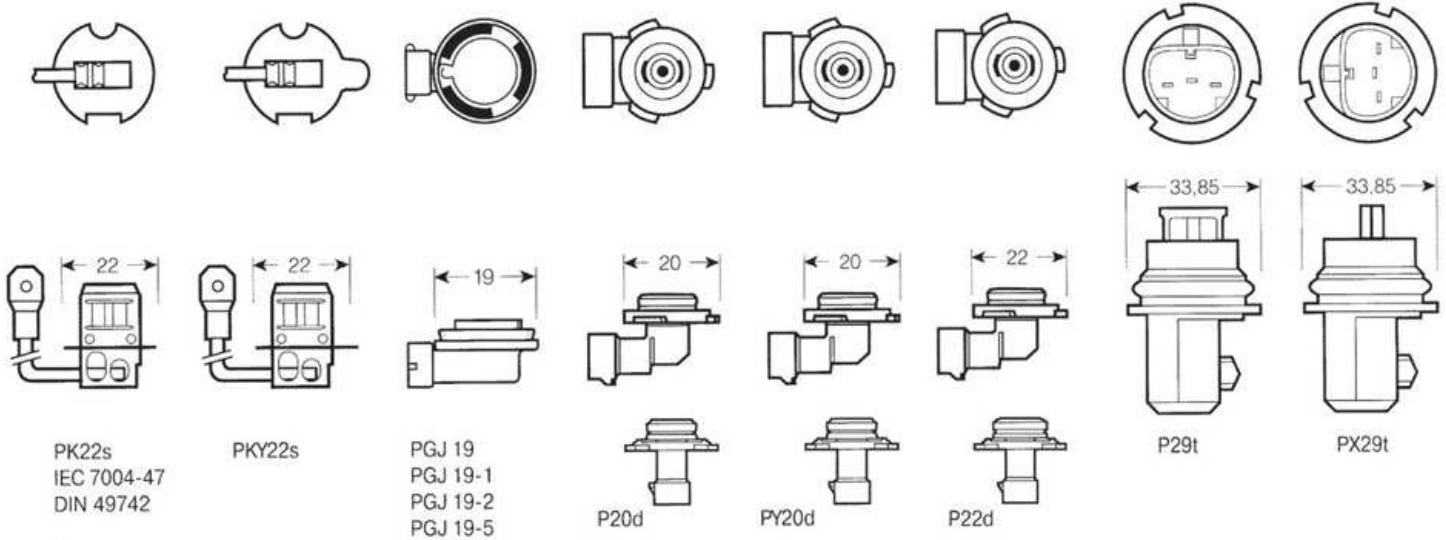

PK22s
IEC 7004-47
DIN 49742

PKY22s

PGJ 19
PGJ 19-1
PGJ 19-2
PGJ 19-5

P20d

PY20d

P22d

P29t

PX29t

Стандарт для патрона:
IEC 7005-47
DIN 49762