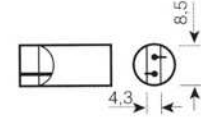

E10
IEC 7004-22
DIN 49610

Стандарт для патрона:
IEC 7005-20

EP10
IEC 7004-30
DIN 49701

IEC 7005-30
DIN 49642 T27

G4
IEC 7004-72
DIN 49757

IEC 7005-72

SV7-8
IEC 7004-80
DIN 49705 T1

IEC 7005-80
DIN 49767

SV8,5-8
IEC 7004-81
DIN 49705 T2

IEC 7005-80
DIN 49767

W2x4,6d
IEC 7004-94
DIN 49632 T1

Стандарт для патрона:
IEC 7005-94
DIN 49642 T2

W2,1x9,2d

W2,1x9,5d
IEC 7004-91
DIN 49632 T2

IEC 7005-91
DIN 49642 T4

W2,5x16d

W2,5x16q

W4,3x8,5

BA7s
IEC 7004-15
DIN 49710
Стандарт для патрона:
IEC 7005-11
DIN 49642 T11

BA9s
IEC 7004-14
DIN 49715
IEC 7005-12
DIN 49642 T12

BAY9s
DIN 49640

BAX9s
DIN 49640

B8,4-12,5
BX8,4-12,5

B8,5d
BX8,5d

B8,3d

B8,7d

B10d-14,5
BX10d-14,5

BA15s
IEC 7004-13
DIN 49720 T1
Стандарт для патрона:
IEC 7005-13
DIN 49642 T6

BAU15s
IEC 7004-19
DIN 49720 T5
IEC 7005-13
DIN 49642 T8

BA15d
IEC 7004-13
DIN 49720 T1
IEC 7005-13
DIN 49642 T6

BAY15d
IEC 7004-11 B
DIN 49720 T2
IEC 7005-13
DIN 49642 T6

BAZ15d
DIN 49720 T4

BA20d
IEC 7004-12
DIN 49730
IEC 7005-14
DIN 49735

BA20s
IEC 7004-12
DIN 49730
IEC 7005-14
DIN 49735

P26s
IEC 7004-36
DIN 49727

Стандарт для патрона:
IEC 7005-36
DIN 49642 T2

PX13,5s
IEC 7004-35
DIN 49640 T5

IEC 7005-35
DIN 49642 T5

P14,5s
IEC 7004-46
DIN 49738

IEC 7005-46
DIN 49739

PX14,5s

PX26d
IEC 7004-5-1

X511
IEC 7004-99
DIN 49640 T1

IEC 7005-99
DIN 49642 T2