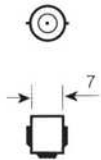

BA7s
IEC 7004-15
DIN 49710
Стандарт для патрона:
IEC 7005-11
DIN 49642 T11