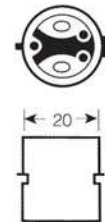

BA20d
IEC 7004-12
DIN 49730
IEC 7005-14
DIN 49735