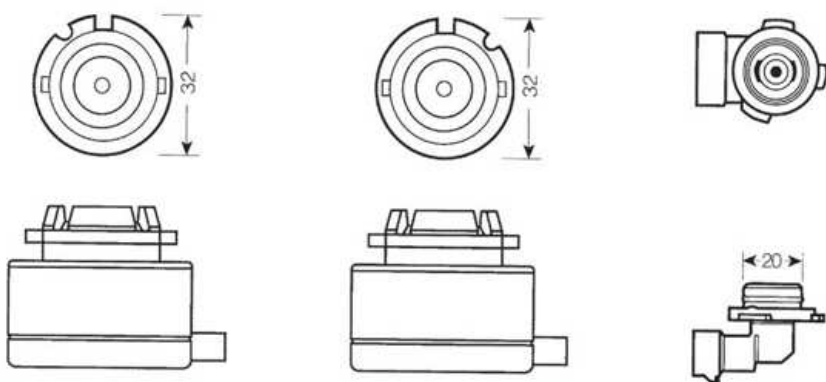

PK32d-2

PK32d-3

PZ20d
IEC 7004-31