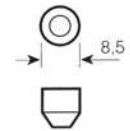

E10
IEC 7004-22
DIN 49610

Стандарт для патрона:
IEC 7005-20

EP10
IEC 7004-30
DIN 49701

IEC 7005-30
DIN 49642 T27

G4
IEC 7004-72
DIN 49757

IEC 7005-72

SV7-8
IEC 7004-80
DIN 49705 T1

IEC 7005-80
DIN 49767